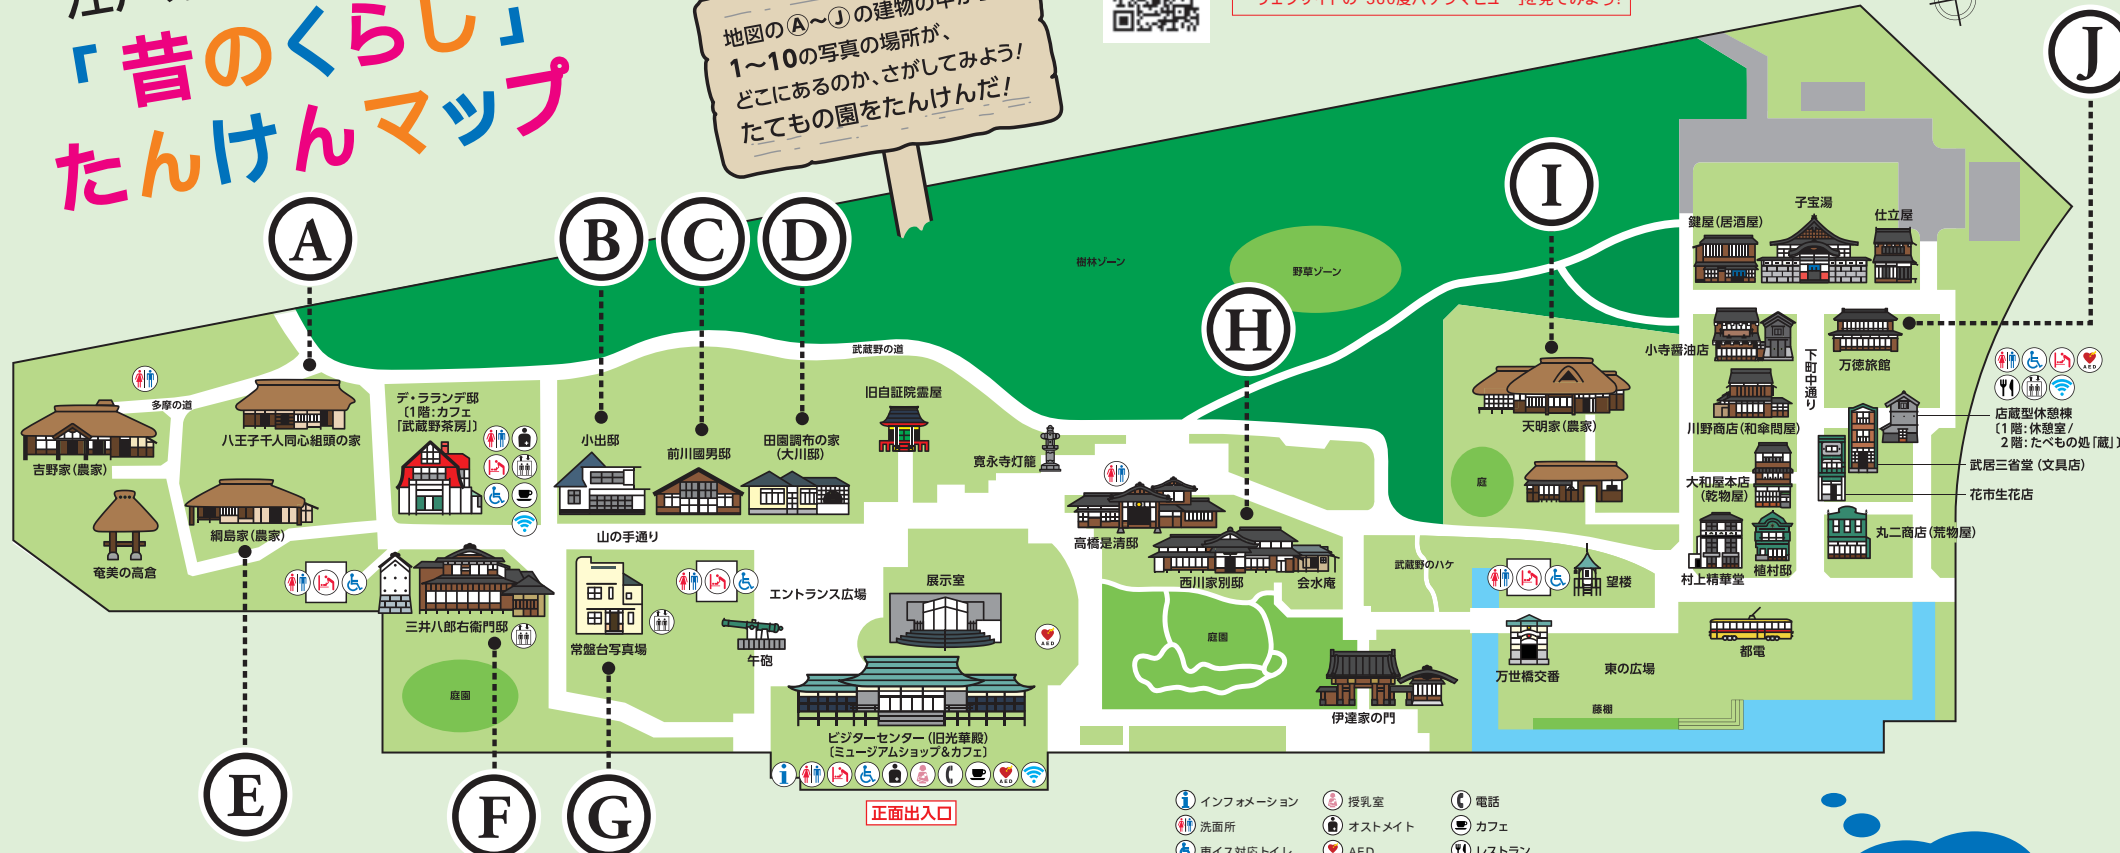

# 江戸東京たてもの園 「昔の暮らし」 たんけんマップ

地図の(A~J)の建物の中から、  
1~10の写真の場所が、  
どこにあるのか、さがしてみよう!  
たてもの園をたんけん!

現在、たてもの内部の見学を休止しています。  
ウェブサイトの「360度パノラマビュー」を見てみよう!

「だいどころ」  
をさがそう!

「おふる」  
をさがそう!

「べんじょ」  
はどこかな?

- |       |                      |       |                      |       |                      |     |                      |     |                      |     |                      |     |                      |      |                      |      |                      |      |                      |
|-------|----------------------|-------|----------------------|-------|----------------------|-----|----------------------|-----|----------------------|-----|----------------------|-----|----------------------|------|----------------------|------|----------------------|------|----------------------|
| 1     | こたえ                  | 2     | こたえ                  | 3     | こたえ                  | 4   | こたえ                  | 5   | こたえ                  | 6   | こたえ                  | 7   | こたえ                  | 8    | こたえ                  | 9    | こたえ                  | 10   | こたえ                  |
| だいどころ | <input type="text"/> | だいどころ | <input type="text"/> | だいどころ | <input type="text"/> | おふる | <input type="text"/> | おふる | <input type="text"/> | おふる | <input type="text"/> | おふる | <input type="text"/> | べんじょ | <input type="text"/> | べんじょ | <input type="text"/> | べんじょ | <input type="text"/> |